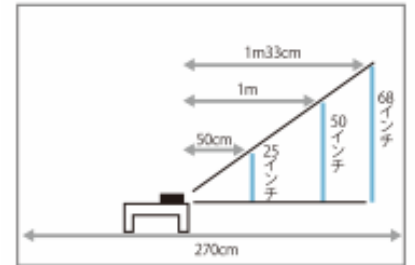

パーソナルに・・・

インドアにアウトドアに、あなたのライフスタイルに合わせて、BOXi が活躍します。

●ルームシアター機器として・・・

BOXi なら、奥行 2m 幅 1.5m のスペースがあれば、65 寸超の大画面

映像をパーソナルにお楽しみいただけます。家の中のあなたのスペースがパーソナルシアターに早変わり。激しい動きにも追従性の良い BOXi 専用光学エンジンは、大画面のゲームプレイにも最適です。