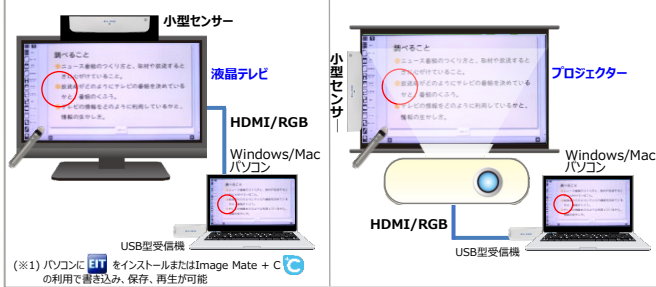

接続例 (パソコン有り)

(※1) EIT をインストールしたImage Mate + C の利用で書き込み、保存、再生が可能
(※2) 書画カメラ用Webアプリケーションソフト Image Mate + C