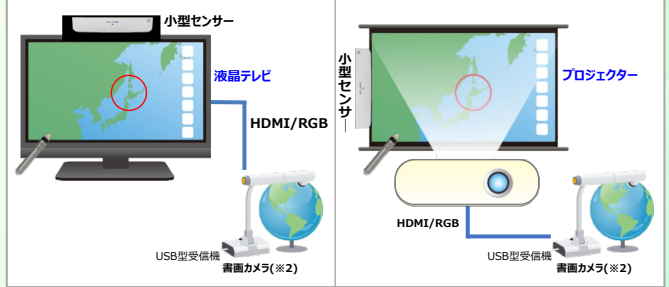

接続例 (パソコンレス)

(※2) エルモ社製書画カメラ L-12iD / L-12F / L-12W / MA-1 / MO-2 / L-12G とパソコンレス連携可能

セット内容

・小型センサー

・USB型受信機

- ・USBケーブル (4.5m)
- ・取付金具
- ・両面テーブ
- ・マウンティングセット
- ・ACアダプタ
- ・単3形乾電池
- ・交換用ペン先

EIT 専用ソフト
ELMO Interactive Toolbox

主なツール 拡大 / 書き込み / 保存 / 再生

- ペン
- 静止画撮影
- パノラのマウス操作
- 消しゴム
- 動画録画開始 / 停止
- 書画カメラ映像を表示

パソコンに電子黒板化ソフト
EIT ELMO Interactive Toolboxをインストールすると電子黒板としてデジタルコンテツツの書き込み・保存が可能です。

毎日の授業をサポートする
エルモの安心保障
“3S(スリーエス)”
3年保証&Speedy Support for Schools

学校・教育機関のお客様を対象とした製品保証サービスを実施しています
●保証期間をさらに2年間延長 (最長5年間保証!)
●3営業日以内に修理ご返却
※都合により3営業日を超える場合もございますので、予めご了承願います

主な仕様

CODE : 1440 JAN : 4560353282783

センサー	読み取り範囲	プロジェクター : 2000×1500(mm)(4:3 98インチ相当) 液晶ディスプレイ: 1564×880 (mm)(16:9 70インチ相当)
	読み取り精度	書き込み領域に対して0.6%
	読み取り速度	60rps
	読み取り分解能	16000×10000
	使用温度 / 湿度	10℃~40℃ / 10~80% (結露しないこと)
	電源	DC5V USB/バスパワー
	消費電力	最大 0.5W (充電時を除く)
	外形寸法	L227×W43×H11 (mm)
	質量	85g
	内蔵バッテリー	リチウムイオン電池
	バッテリー使用時間	2時間充電で4時間使用可能
	自動電源OFF	30分間動作が無い場合、自動電源OFF
	使用無線帯域	2.4GHz(Bluetooth)、最大15m
	ワイヤレス電力	10mW
	チャリプレーションポイント	4点
ワイヤレスドングル	端子	USB デバイス (2.0 準拠) type micro B レセプタクル×1
	使用温度 / 湿度	0℃~40℃ / 10~80% (結露しないこと)
	使用無線帯域	2.4GHz(Bluetooth)
	通信距離	約15m (使用環境により異なります)
	ワイヤレス電力	10mW
	外形寸法	L77×W24×H10 (mm)
	質量	15g
	PC インターフェイス	USB type A プラグ (USB2.0 FS)

ペン	電池	単3形マンガン電池×1
	外形寸法	L152×φ25 (mm)
	質量	37g (電池を含まない)
	超音波発生遅延	1s
ACアダプタ	使用温度 / 湿度	0℃~40℃ / 10~80% (結露しないこと)
	電源	IN: AC100-240V 50/60Hz 0.3A, OUT: DC5.0V 2.0A 10W
	外形寸法	L59×W41×H32 (プラグ部を除く)
	質量	55g (プラグ部を除く)
充電ケーブル	USBケーブル4.5m (USB type A - type micro B プラグ)	
	安全規格対応	電気用品安全法PSEマーク (ACアダプタ)、電波法
	環境対応	RoHS指令準拠
PCスペック	対応機種	Windows, Mac, Chromebook*
	対応OS	Windows 10(32/64bit) / Windows 11 macOS 13 Ventura(intel) / macOS 15 Sequoia ChromeOS*
	CPU	Windows: Intel Celeron 以上 macOS: Intel Core i5 / Apple M1 以上
	メモリ	1GB RAMの空き (推奨2GBの空き)
	推奨アプリケーション	EIT, Image Mate + C
	USB	USB2.0以上
対応書画カメラ		L-12iD、L-12F、L-12W、MA-1、MO-2、L-12G
付属品	USBケーブル (4.5m)、取付金具、両面テーブ (取付金具用)、単3形マンガン乾電池 (ペン用)、ペン先×5個、ACアダプタ (コンセントプラグ4種)、マウンティングセット (取付板)、クイックスタートガイド、安全上のご注意、保証書、3Sサービス登録申込書、3Sサービス登録証明書	

テクノホライズン株式会社

〒457-0071 愛知県名古屋市中区千種通二丁目13番地1
<https://www.elmo.co.jp/>

※記載されている会社名、製品名は各社の商標または登録商標です。
※仕様は予告なく変更することがあります。