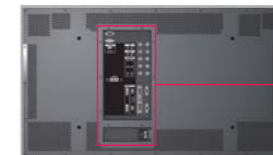

モニターコントロールが自在に

付属の制御ソフト(Windows版)により画面のコントロールが可能です。
<制御内容>

- 電源on/off ● 画面構成
- 入力ソース切替 ● 画面位置調整
- 画質調整 ● スライドコントロールなど

豊富な入出力端子

各種入出力端子を標準装備し、さまざまなシステムに柔軟に対応します。

正面

背面

複数のモニターを簡単接続