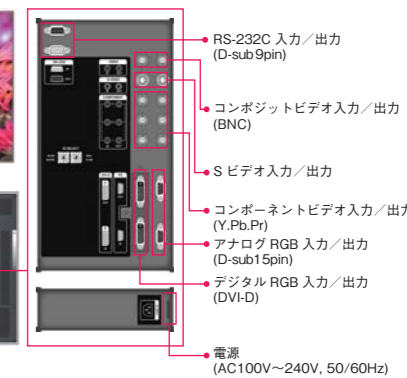

モニターコントロールが自在に

付属の制御ソフト(Windows版)により画面のコントロールが可能です。
<制御内容>

- 電源on/off ● 画面構成
- 入力ソース切替 ● 画面位置調整
- 画質調整 ● スライドコントロールなど

豊富な入出力端子

各種入出力端子を標準装備し、さまざまなシステムに柔軟に対応します。

正面

背面

複数のモニターを簡単接続

映像信号および制御信号はデジーチェーン[※]での接続が可能です。

※デジーチェーンで接続できるディスプレイ数には、下表の制限があります。制限台数以上のディスプレイを接続する場合には、各入力に対応した分配器をご使用ください。

接続制限台数

入力	信号仕様	制限数
DVI (デジタル RGB)	1600×1200@60Hz	5
PC (アナログ RGB)	[PC 入力周波数]参照	1
DTV	720p, 1080i	4
DVD	480i, 480p, 576i, 576p	6
VIDEO/S-VIDEO	NTSC, PAL, SECAM	6
RS-232C	RS-232C	10