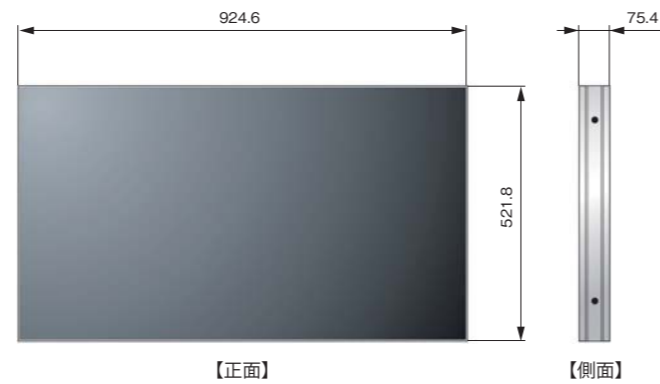

MIS-4220/4230 主な仕様		CODE1011	CODE1106
型式	MIS-4220	MIS-4230	
電源	AC100V~240V(50/60Hz)		
消費電力	300W(最大360W)		
スクリーンサイズ	42型		
アスペクト比	16:9		
画素数	853(H)×480(V)画素		
コントラスト比	10,000:1(暗室)		
最高輝度	1,000cd/m ² (フィルムなし)	1,000cd/m ² (フィルムなし/BIC)	
焼きつき防止機能	—	焼きつき補正(BIC)	
目地幅(マルチ構成時)	4mm		
マルチ画面	最大9×9面		
前面フィルター	反射防止フィルム		
入力信号	ビデオ信号	NTSC, PAL, SECAM	
	PC信号	SVGA, WVGA, XGA, SXGA, WXGA, UXGA	
	周波数	水平:15.5~75kHz, 垂直:50~60Hz	
入出力端子	RGB	アナログRGB ×1 (D-Sub 15pin)	
		DVI-D ×1 (DVI-D 24pin)	
	ビデオ	コンポジット ×1 (BNC)	
		S-ビデオ ×1 (DIN 4pin)	
制御信号	コンポーネント ×1 (BNC)		
制御信号	RS-232C ×1 (D-Sub 9pin)		
外形寸法	924.6(W)×521.8(H)×75.4(D)mm		
質量	約26kg(本体のみ)		
使用環境条件	温度:0~35℃ 湿度:20~70%(結露しないこと)		
付属品	制御ソフト(CD-ROM)、取扱説明書、電源ケーブル、DVIケーブル、RS-232Cケーブル、ガイドピン(4個)		

外観図 (単位: mm)

【正面】

【側面】

【裏面】

設置寸法 (単位: mm)

保守エリア (単位: mm)

オプション

壁掛け金具