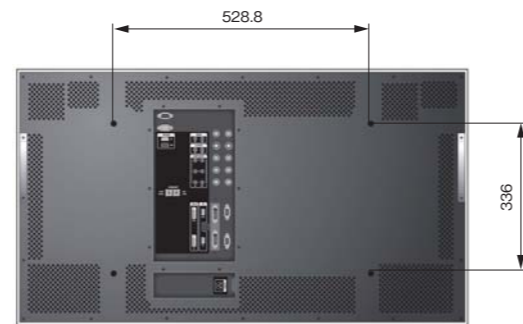

【正面】

【側面】

【裏面】