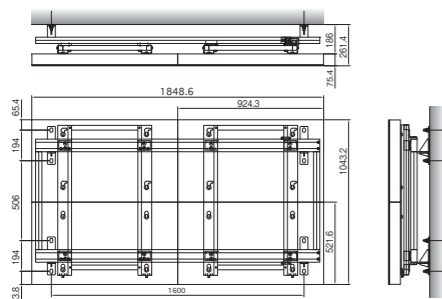

外観図 (単位: mm)

【正面】

【側面】

【裏面】

設置寸法 (単位: mm)

保守エリア (単位: mm)

オプション

壁掛け金具