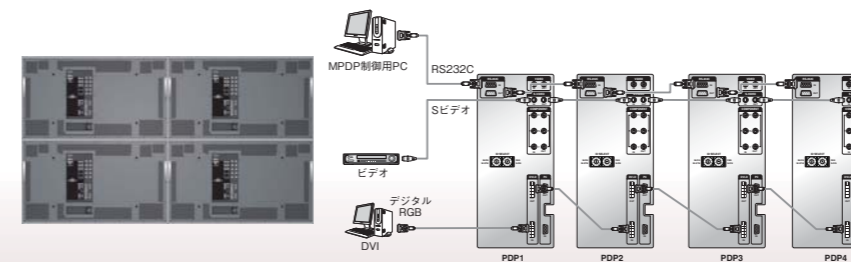

モニターコントロールが自在に

付属の制御ソフト(Windows版)により画面のコントロールが可能です。
<制御内容>

- 電源on/off ● 画面構成
- 入力ソース切替 ● 画面位置調整
- 画質調整 ● スライドコントロールなど

豊富な入出力端子

各種入出力端子を標準装備し、さまざまなシステムに柔軟に対応します。

正面

背面

複数のモニターを簡単接続

映像信号および制御信号はデジーチェーン[※]での接続が可能です。

※デジーチェーンで接続できるディスプレイ数には、下表の制限があります。制限台数以上のディスプレイを接続する場合には、各入力に対応した分配器をご使用ください。

接続制限台数

入力	信号仕様	制限数
DVI (デジタル RGB)	1600×1200@60Hz	5
PC (アナログ RGB)	[PC 入力周波数]参照	1
DTV	720p, 1080i	4
DVD	480i, 480p, 576i, 576p	6
VIDEO/S-VIDEO	NTSC, PAL, SECAM	6
RS-232C	RS-232C	10