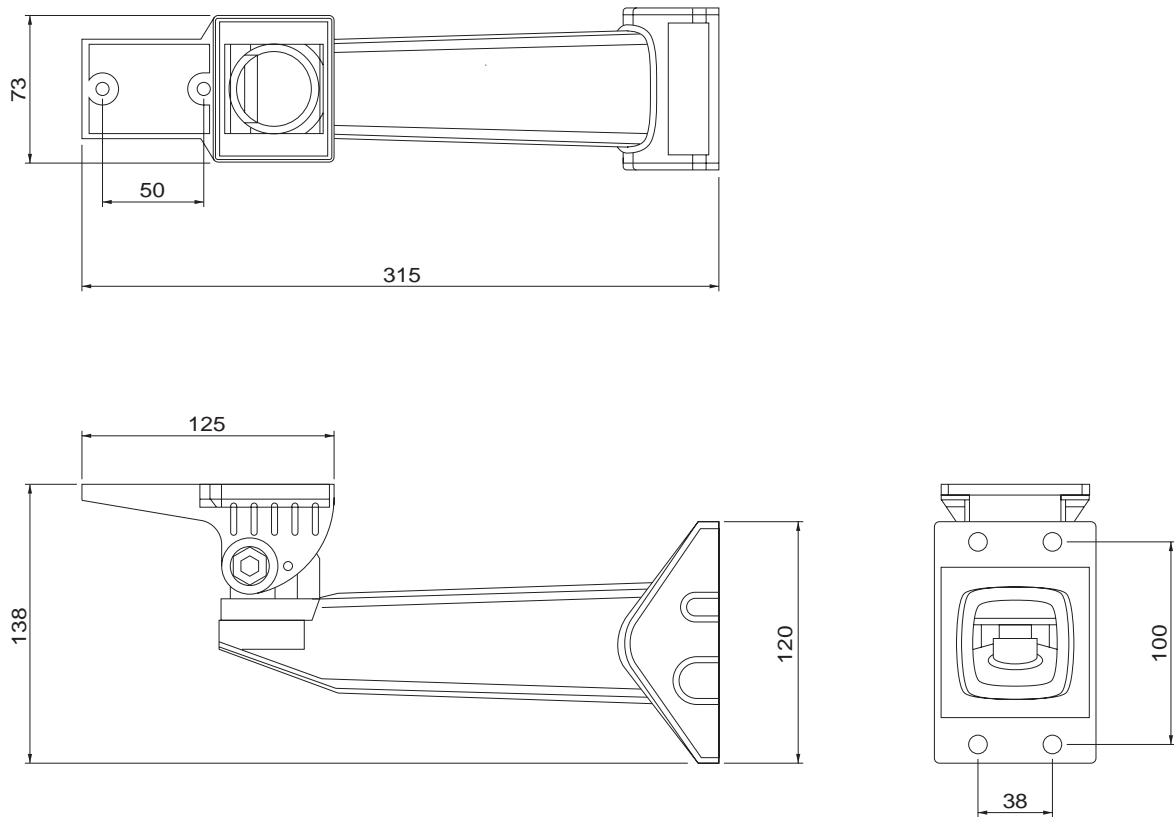

取付金具 EB-170

機器概要

屋外用カメラハウジングCH-808などの壁面取付金具です。

機器仕様

材 質	アルミダイキャスト
塗 装 色	ライトグレイ
質 量	約600g
角度調整範囲	水平360°、垂直75°
積載可能重量	9.0kg

外観・寸法（名称）

単位：mm

仕様および外観は改良のため、予告なく変更することがあります。