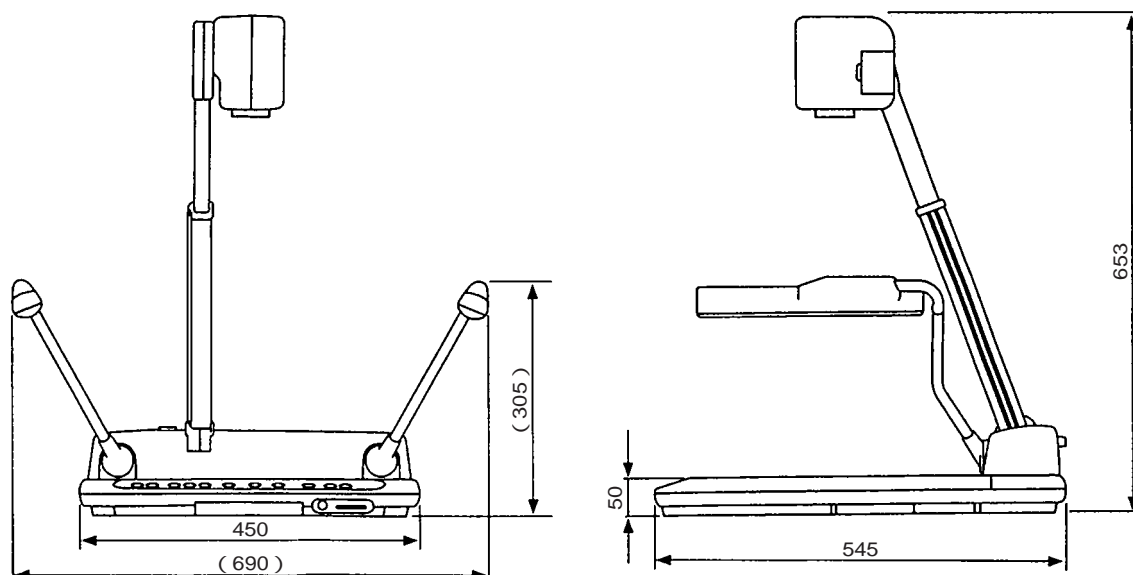

ビジュアルプレゼンター EV-401 AF(E)

機器概要

本製品は、使い勝手優先・高機能集約のハイコストパフォーマンスタイプで、41万画素CCDにより鮮明な画像を映し出せるビジュアルプレゼンターです。

レンズには8倍ズームレンズを採用、またオートフォーカス機能を搭載、ワンタッチでピントを合わせる事ができます。

RS-232C端子を装備、コンピューターなどによる外部制御が可能です。

機器仕様

電源	AC100V 50Hz / 60Hz	外部同期位相調整	水平同期 / サブキャリア
消費電力	35W	電子シャッター	有(1/60、1/100)
ACアウトレット	1個(最大400Wまで / 非連動)	入力選択	本体 / 外部2系統(コンポジットビデオ、S映像、音声)
撮影レンズ	F1.4 ~ 2.1、f = 8.5mm ~ 68mm(8倍ズーム)	映像入力	コンポジットビデオ(RCAピン / 75 不平衡) × 2系統 S-ビデオ(mini-DIN 4P / 75 不平衡) × 2系統
クローズアップレンズ	有(ネジ式)	音声入力	モノラル(RCAピン / 10k 以上、-10dB) × 2系統
撮影領域	最大 横: 320mm 縦: 240mm 最小 横: 35mm 縦: 26mm	マイク入力	モノラル(径6.3mmジャック / 600、-65dB) × 1
ズーム	電動	外部同期入力	コンポジットビデオ(BNCコネクタ / 75 不平衡) × 1
フォーカス	AF / 電動 / 手動	映像出力	コンポジットビデオ(RCAピン / 75 不平衡) × 1 (BNCコネクタ / 75 不平衡) × 1
アイリス	自動(微調整付)	音声出力	モノラル(RCAピン / 10k 以上、-10dB) × 1
TV方式	NTSC方式準拠	外部制御端子	RS-232C端子(半2重方式)、リモコン端子(DIN-8P)
撮像素子	インターライン転送 1/2インチ カラーCCD	資料照明	高周波点灯方式、3波長蛍光灯 6W × 2
有効画素数	水平: 768、垂直: 494(総画素41万画素)	ベース照明	高周波点灯方式、3波長蛍光灯 エリアサイズ(横296mm 縦216mm)
同期方式	内部 / 外部(自動切換)	吊手	有
解像度	水平450TV本以上、垂直350TV本以上	外形寸法	幅: 450mm 奥行: 545mm 高さ: 203mm(収納時最大)
S / N 比	46dB以上	(本体のみ)	幅: 690mm 奥行: 545mm 高さ: 653mm(セットアップ時)
ホワイトバランス	自動追尾 / 手動	質量(本体のみ)	8.5kg
ネガ / ポジ反転	有		
カラー / 白黒切換	有		

外観・寸法

単位: mm

仕様および外観は改良のため、予告なく変更することがあります。